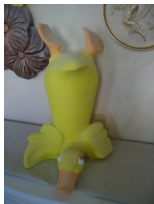

```
function showVersandkosten() { document.getElementById('vmshowversandkosten').innerHTML = '  
zzgl. Verpackungs- und Versandkosten von 10.00 €; }
```

Ente Kopfstand bemalt

die lustige Ente bemalt

Bewertung: Noch nicht bewertet

Preis

Verkaufspreis 22,00 €

[Ask a question about this product](#)

Beschreibung

Ente Kopfstand bemalt

die lustige Ente in Farbe

Maße: 25x19x16cm